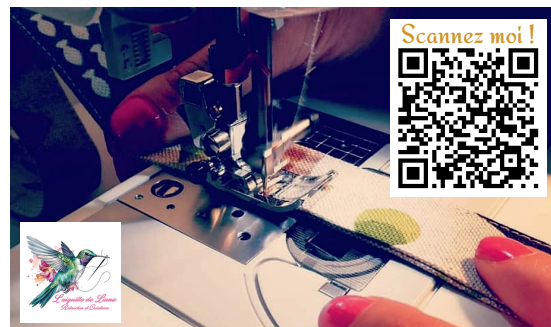

Ses services incluent :

Retouches, confections, personnalisations textiles avec broderies et flocages. Créations personnalisées comme des jupes, des bavoires, des gigoteuses, des capes de bain, ... Des cours de couture individuels sont proposés, et un espace cadeaux avec des créations originales comme des veilleuses et des cadres de naissance entièrement faits main.

📞 Pour la contacter : Liana 07 61 79 07 30

👉 **Professionnel à Jouques ?** Ne manquez pas l'opportunité de vous faire connaître grâce à notre newsletter, envoyée par email à nos contacts et distribuée dans les boîtes aux lettres, chez les commerçants et sur nos réseaux sociaux.

Pour partager vos infos dans le prochain numéro, contactez Lenora au 04 88 29 50 78.

Guide composteur : votre allié pour une gestion efficace des biodéchets

Tous les salariés du Pôle Agro sont certifiés Guide Composteur et peuvent vous aider à gérer efficacement vos biodéchets. Ils vous accompagnent dans l'installation et l'entretien de **votre composteur pour transformer vos déchets en engrais naturel**. Le compostage réduit les déchets, enrichit le sol et diminue votre dépendance aux engrais chimiques.

Notre Pôle Atelier Bois peut également concevoir un composteur sur mesure, adapté à vos besoins.

En collaborant avec nous, vous optez pour une gestion durable et responsable de vos biodéchets.